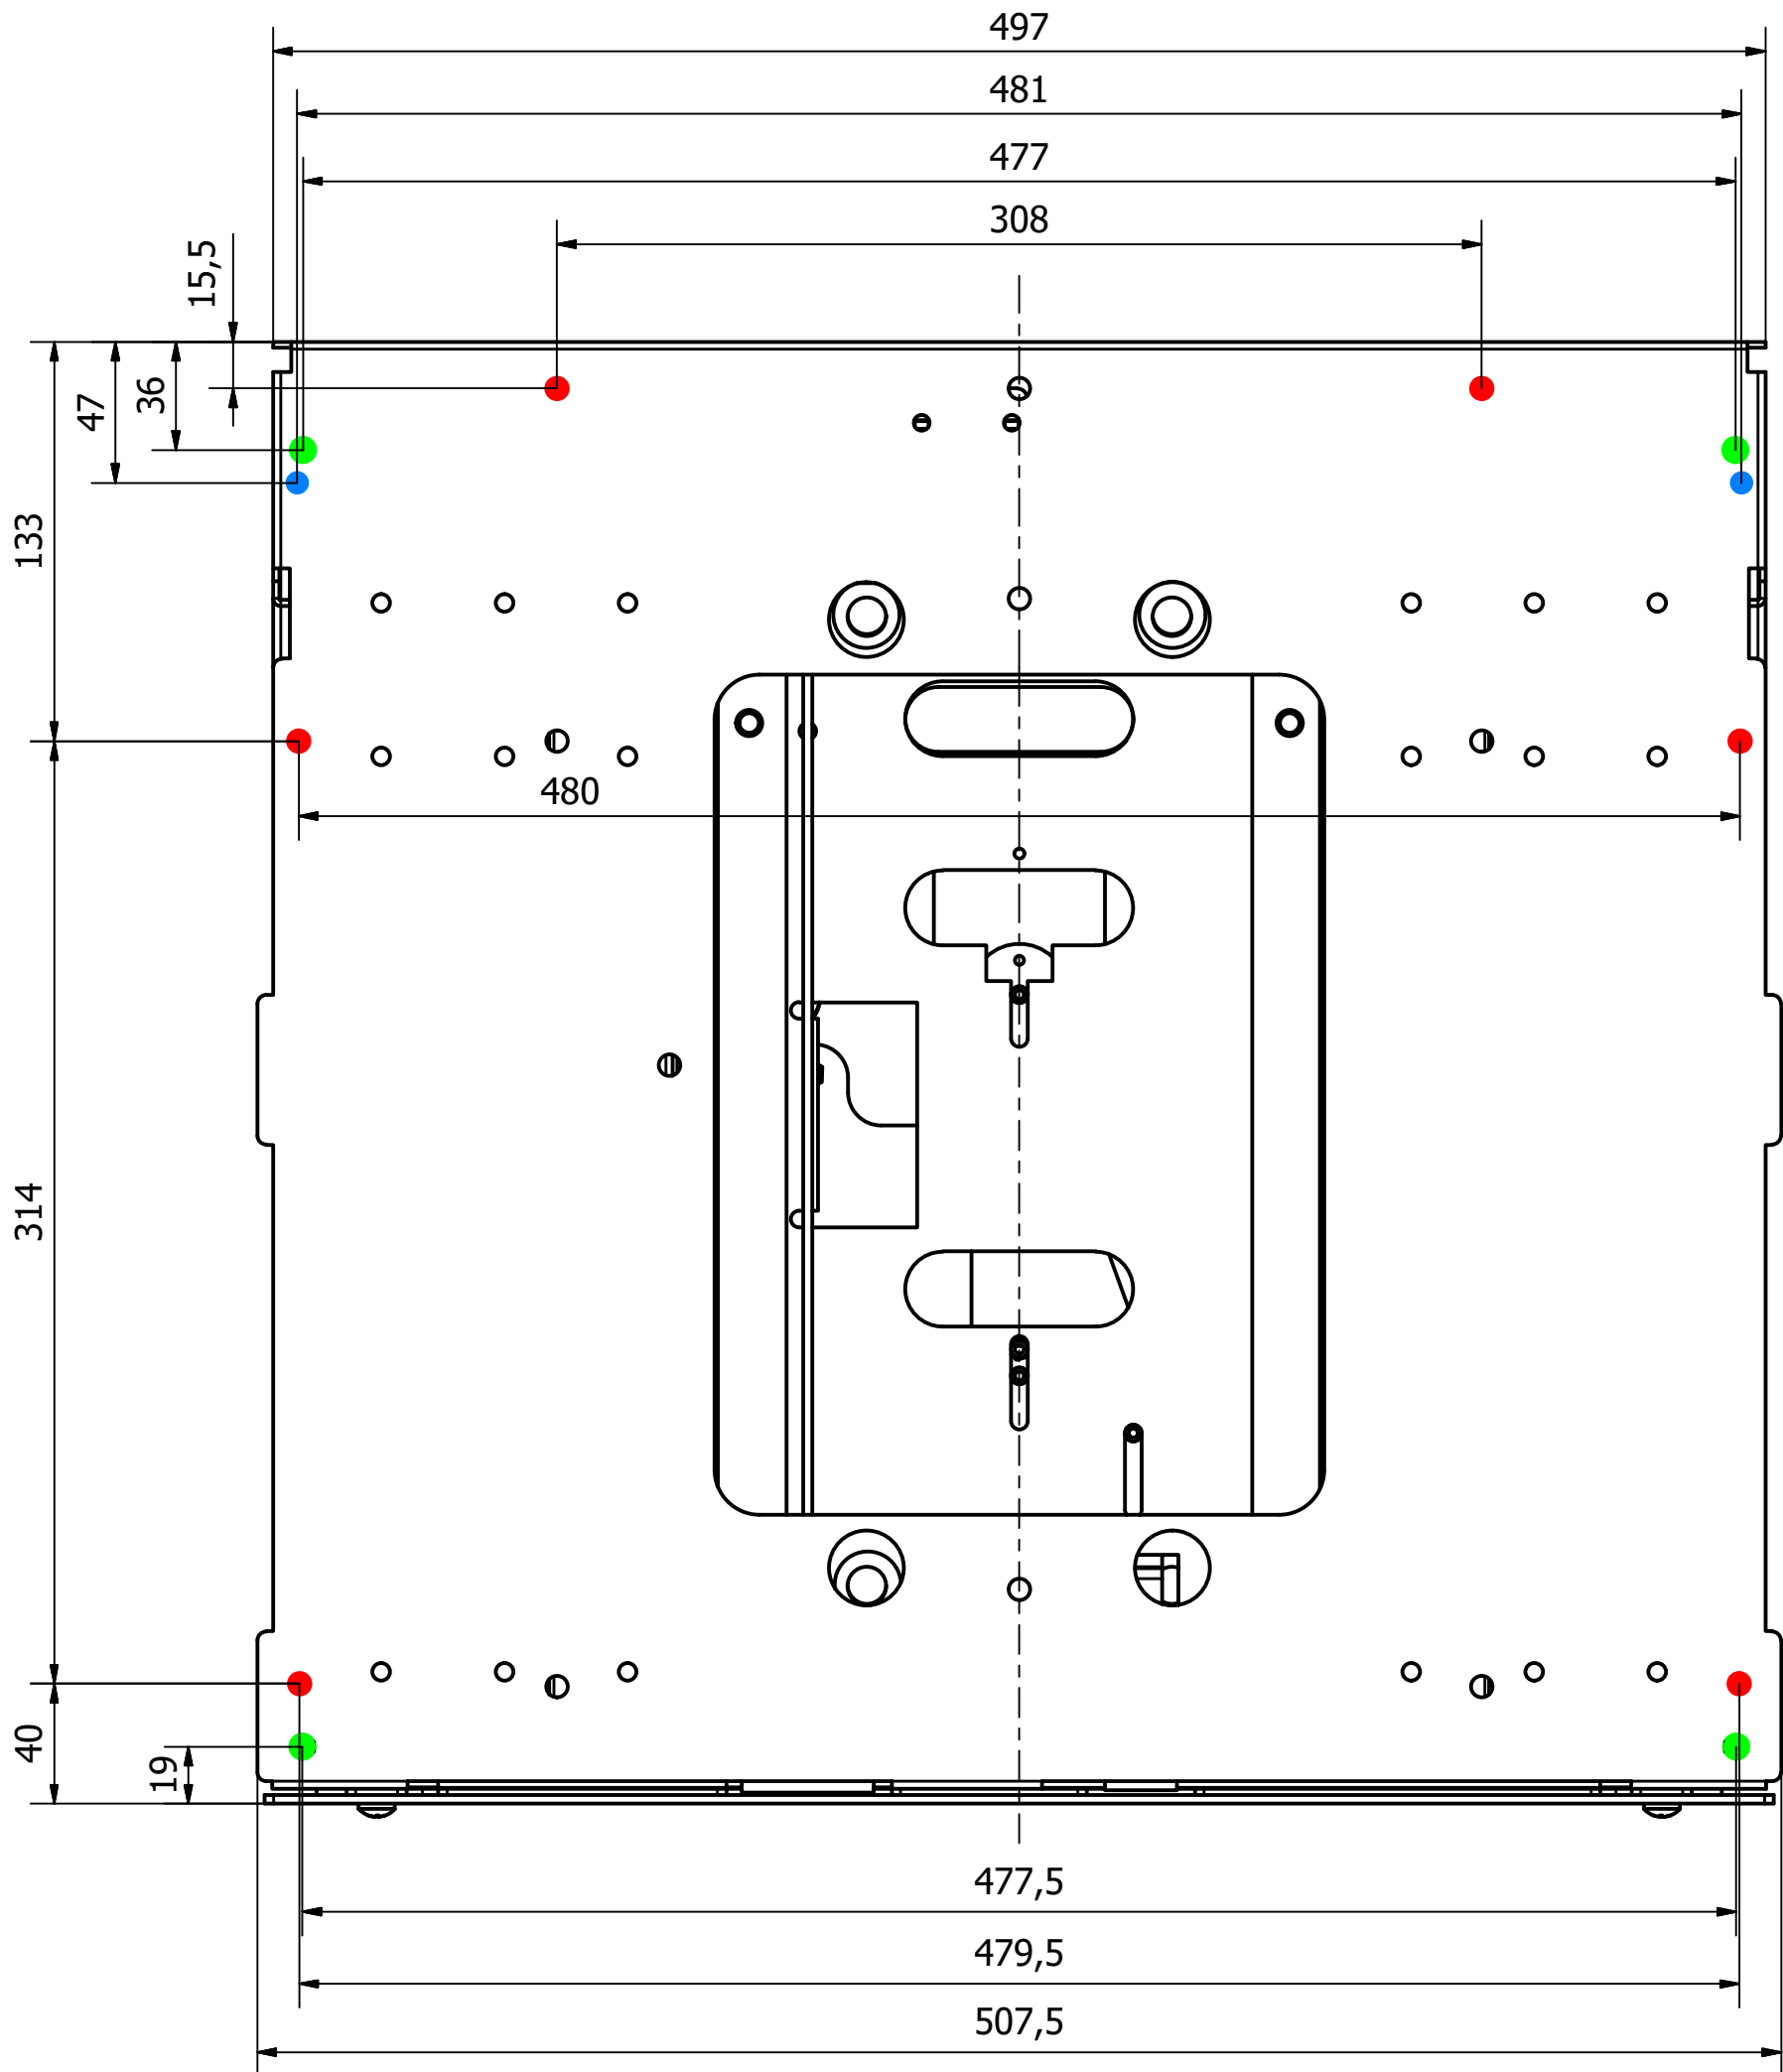

BOTTOM VIEW

- Ø6,5
- Ø7,2
- Ø8,2

↑
FRONT OF RACK

PVS	GPR base - Mounting points		/	
	/	ISO 2768 - mK	23/04/2019	
	Mounting points for GPR base	/	2 : 5	
		507,5 x 487	A3	